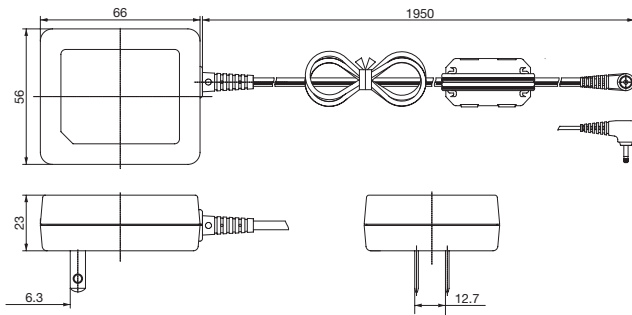

## SPECIFICATIONS

Item	Specifications
Input voltage	AC100~240V(50~60Hz)
Output capacity	4W
Applicable regions	Japan, U.S.A., Europe, U.K., Korea, China, Australia, Argentina, others
Safety standards	UL1310, CSA, IEC60065, Electrical Appliance and Materials Safety Law (Japan)
External dimensions	56(W)×66(L)×23~34(H)mm

**DIMENSIONS**

**ASR04\*PJA/PUC (Japan · U.S.A)**

**ASR04\*PEK (Europe · Singapore)**

**ASR04\*PBS (U.K. · Hong Kong)**

**ASR04\*PME (Korea)**

**ASR04\*PCH (China)**

**ASR04\*PME (Australia)**

**ASR04\*PME (Argentina)**