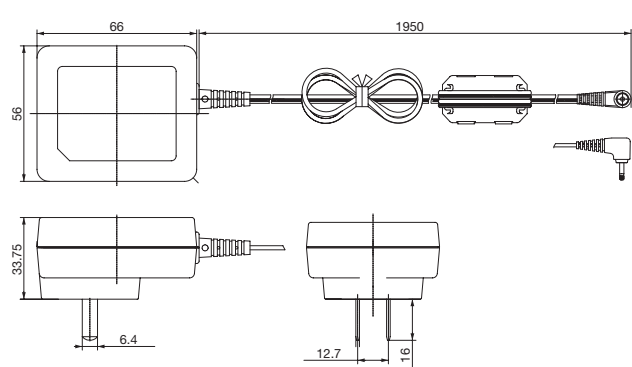

## SPECIFICATIONS

Item	Specifications
Input voltage	AC100~240V(50~60Hz)
Output capacity	4W
Applicable regions	Japan, U.S.A., Europe, U.K., Korea, China, Australia, Argentina, others
Safety standards	UL1310, CSA, IEC60065, Electrical Appliance and Materials Safety Law (Japan)
External dimensions	56(W)×66(L)×23~34(H)mm

**DIMENSIONS**

**ASR04\*PJA/PUC (Japan · U.S.A)**

**ASR04\*PEK (Europe · Singapore)**

**ASR04\*PBS (U.K. · Hong Kong)**

**ASR04\*PME (Korea)**

**ASR04\*PCH (China)**

**ASR04\*PME (Australia)**

**ASR04\*PME (Argentina)**