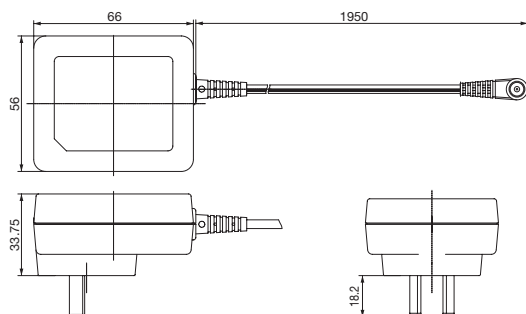

## SPECIFICATIONS

Item	Specifications
Input voltage	AC100~240V(50~60Hz)
Output capacity	4W
Applicable regions	Japan, U.S.A., Europe, U.K., Korea, China, Australia, Argentina, others
Safety standards	UL1310, CSA, IEC60065, Electrical Appliance and Materials Safety Law (Japan)
External dimensions	56(W)×66(L)×23~34(H)mm

**DIMENSIONS**

**ASR04\*PJA/PUC (Japan · U.S.A)**

**ASR04\*PEK (Europe · Singapore)**

**ASR04\*PBS (U.K. · Hong Kong)**

**ASR04\*PME (Korea)**

**ASR04\*PCH (China)**

**ASR04\*PME (Australia)**

**ASR04\*PME (Argentina)**