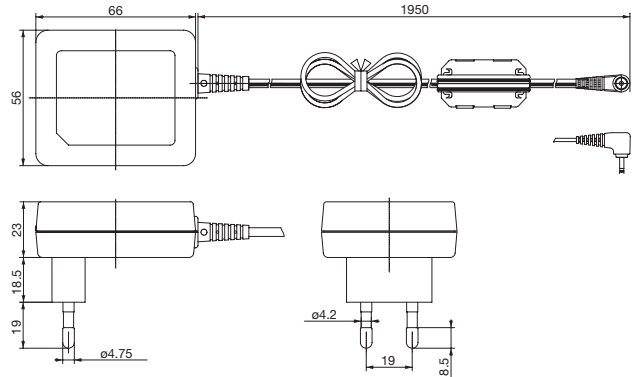

## SPECIFICATIONS

Item	Specifications
Input voltage	AC100~240V(50~60Hz)
Output capacity	4W
Applicable regions	Japan, U.S.A., Europe, U.K., Korea, China, Australia, Argentina, others
Safety standards	UL1310, CSA, IEC60065, Electrical Appliance and Materials Safety Law (Japan)
External dimensions	56(W)×66(L)×23~34(H)mm

**DIMENSIONS**

**ASR04\*PJA/PUC (Japan · U.S.A)**

**ASR04\*PEK (Europe · Singapore)**

**ASR04\*PBS (U.K. · Hong Kong)**

**ASR04\*PME (Korea)**

**ASR04\*PCH (China)**

**ASR04\*PME (Australia)**

**ASR04\*PME (Argentina)**