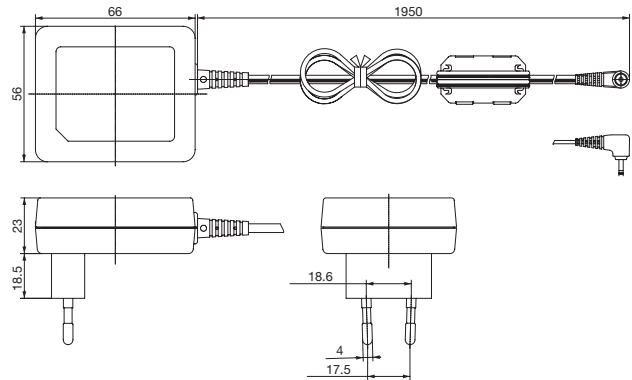

## SPECIFICATIONS

Item	Specifications
Input voltage	AC100~240V(50~60Hz)
Output capacity	4W
Applicable regions	Japan, U.S.A., Europe, U.K., Korea, China, Australia, Argentina, others
Safety standards	UL1310, CSA, IEC60065, Electrical Appliance and Materials Safety Law (Japan)
External dimensions	56(W)×66(L)×23~34(H)mm

**DIMENSIONS**

**ASR04\*PJA/PUC (Japan · U.S.A)**

**ASR04\*PEK (Europe · Singapore)**

**ASR04\*PBS (U.K. · Hong Kong)**

**ASR04\*PME (Korea)**

**ASR04\*PCH (China)**

**ASR04\*PME (Australia)**

**ASR04\*PME (Argentina)**