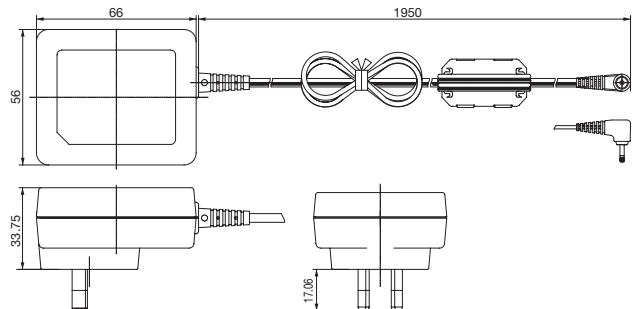

## SPECIFICATIONS

Item	Specifications
Input voltage	AC100~240V(50~60Hz)
Output capacity	4W
Applicable regions	Japan, U.S.A., Europe, U.K., Korea, China, Australia, Argentina, others
Safety standards	UL1310, CSA, IEC60065, Electrical Appliance and Materials Safety Law (Japan)
External dimensions	56(W)×66(L)×23~34(H)mm

**DIMENSIONS**

**ASR04\*PJA/PUC (Japan · U.S.A)**

**ASR04\*PEK (Europe · Singapore)**

**ASR04\*PBS (U.K. · Hong Kong)**

**ASR04\*PME (Korea)**

**ASR04\*PCH (China)**

**ASR04\*PME (Australia)**

**ASR04\*PME (Argentina)**