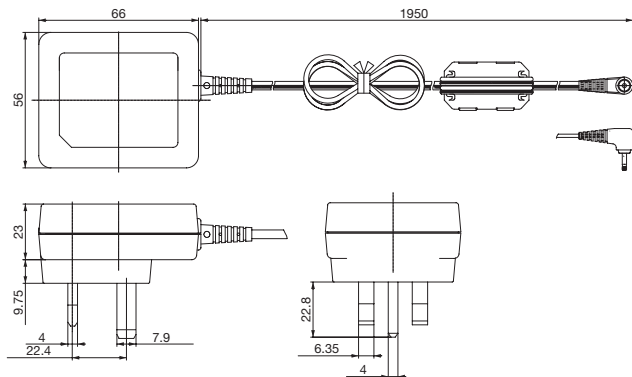

## SPECIFICATIONS

Item	Specifications
Input voltage	AC100~240V(50~60Hz)
Output capacity	4W
Applicable regions	Japan, U.S.A., Europe, U.K., Korea, China, Australia, Argentina, others
Safety standards	UL1310, CSA, IEC60065, Electrical Appliance and Materials Safety Law (Japan)
External dimensions	56(W)×66(L)×23~34(H)mm

**DIMENSIONS**

**ASR04\*PJA/PUC (Japan · U.S.A)**

**ASR04\*PEK (Europe · Singapore)**

**ASR04\*PBS (U.K. · Hong Kong)**

**ASR04\*PME (Korea)**

**ASR04\*PCH (China)**

**ASR04\*PME (Australia)**

**ASR04\*PME (Argentina)**