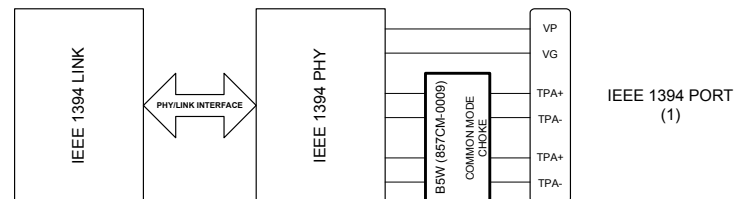

IEEE 1394 Port