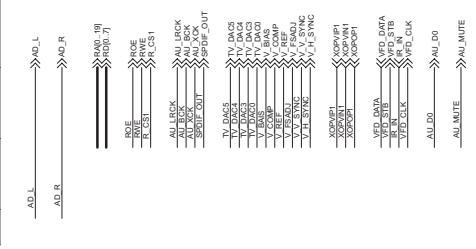

TV0	TV3	TV4	TV5
CVB	Y	Cb	Ct
CVB (SA/Des)	CVB (SA/Des)	B	C
CVB	G	R	R

SPHE8202S

CHIP SET SPHE8202S