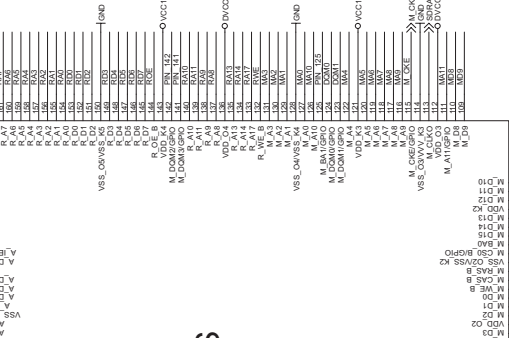

TV0	TV3	TV4	TV5
CVB	Y	Cb	Ct
CVB (SA/Des)	CVB (SA/Des)	B	C
CVB	G	R	R

SPHE8202S

CHIP SET SPHE8202S