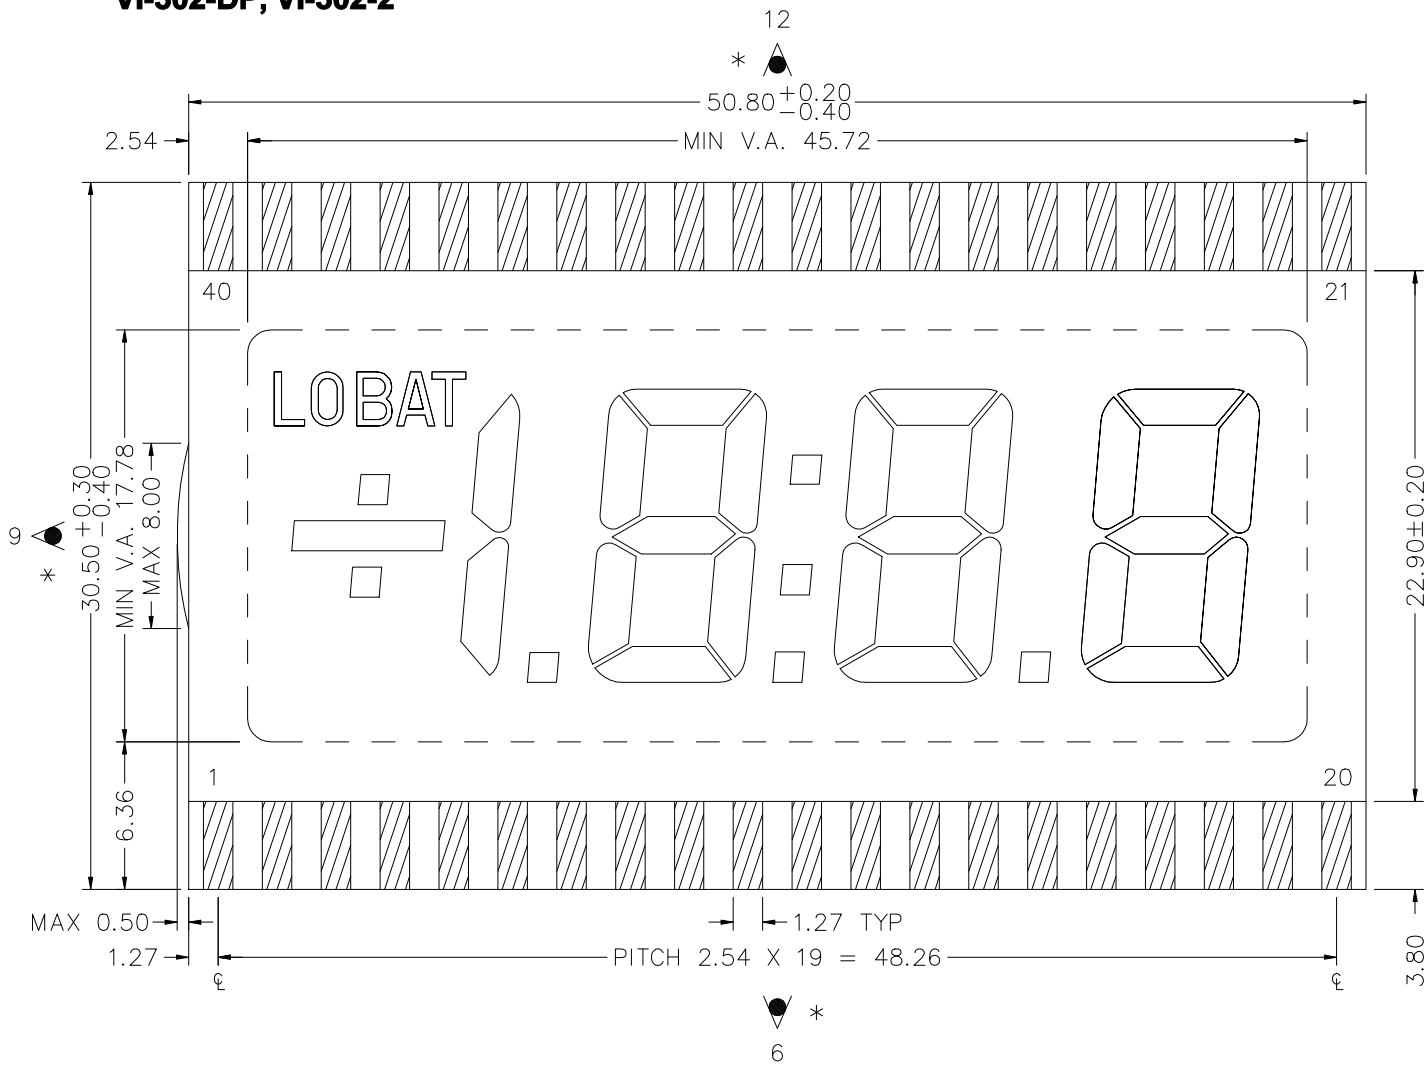

VI-302-DP, VI-302-2

DRIVER : INTERSIL ICL7106, TELEDYNE 7106

-DP

-2