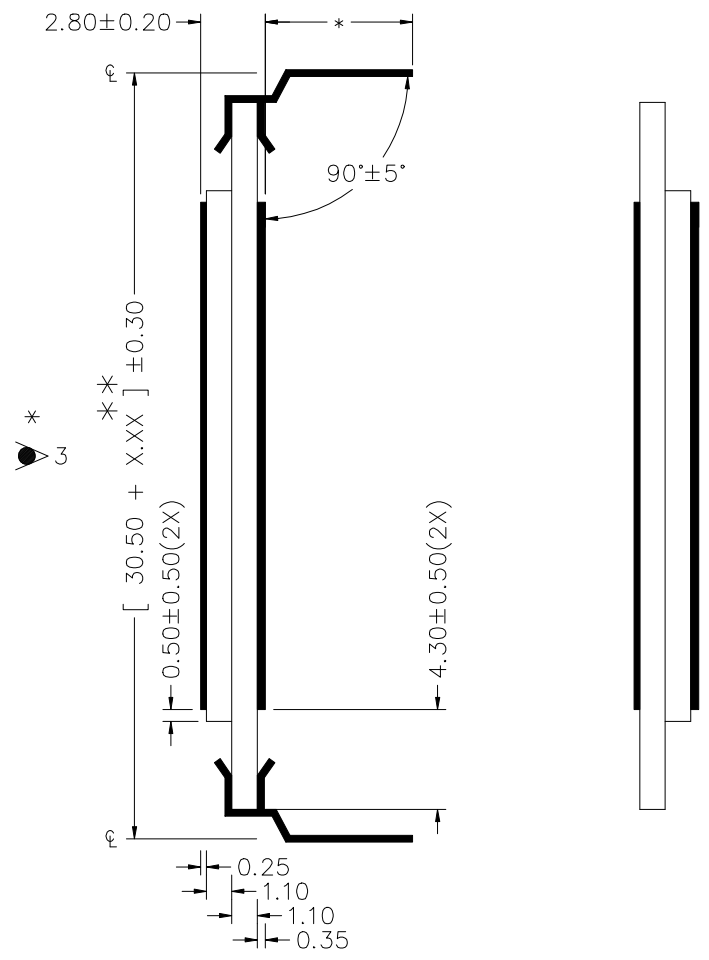

VI-302-DP, VI-302-2

DRIVER : INTERSIL ICL7106, TELEDYNE 7106

-DP

-2