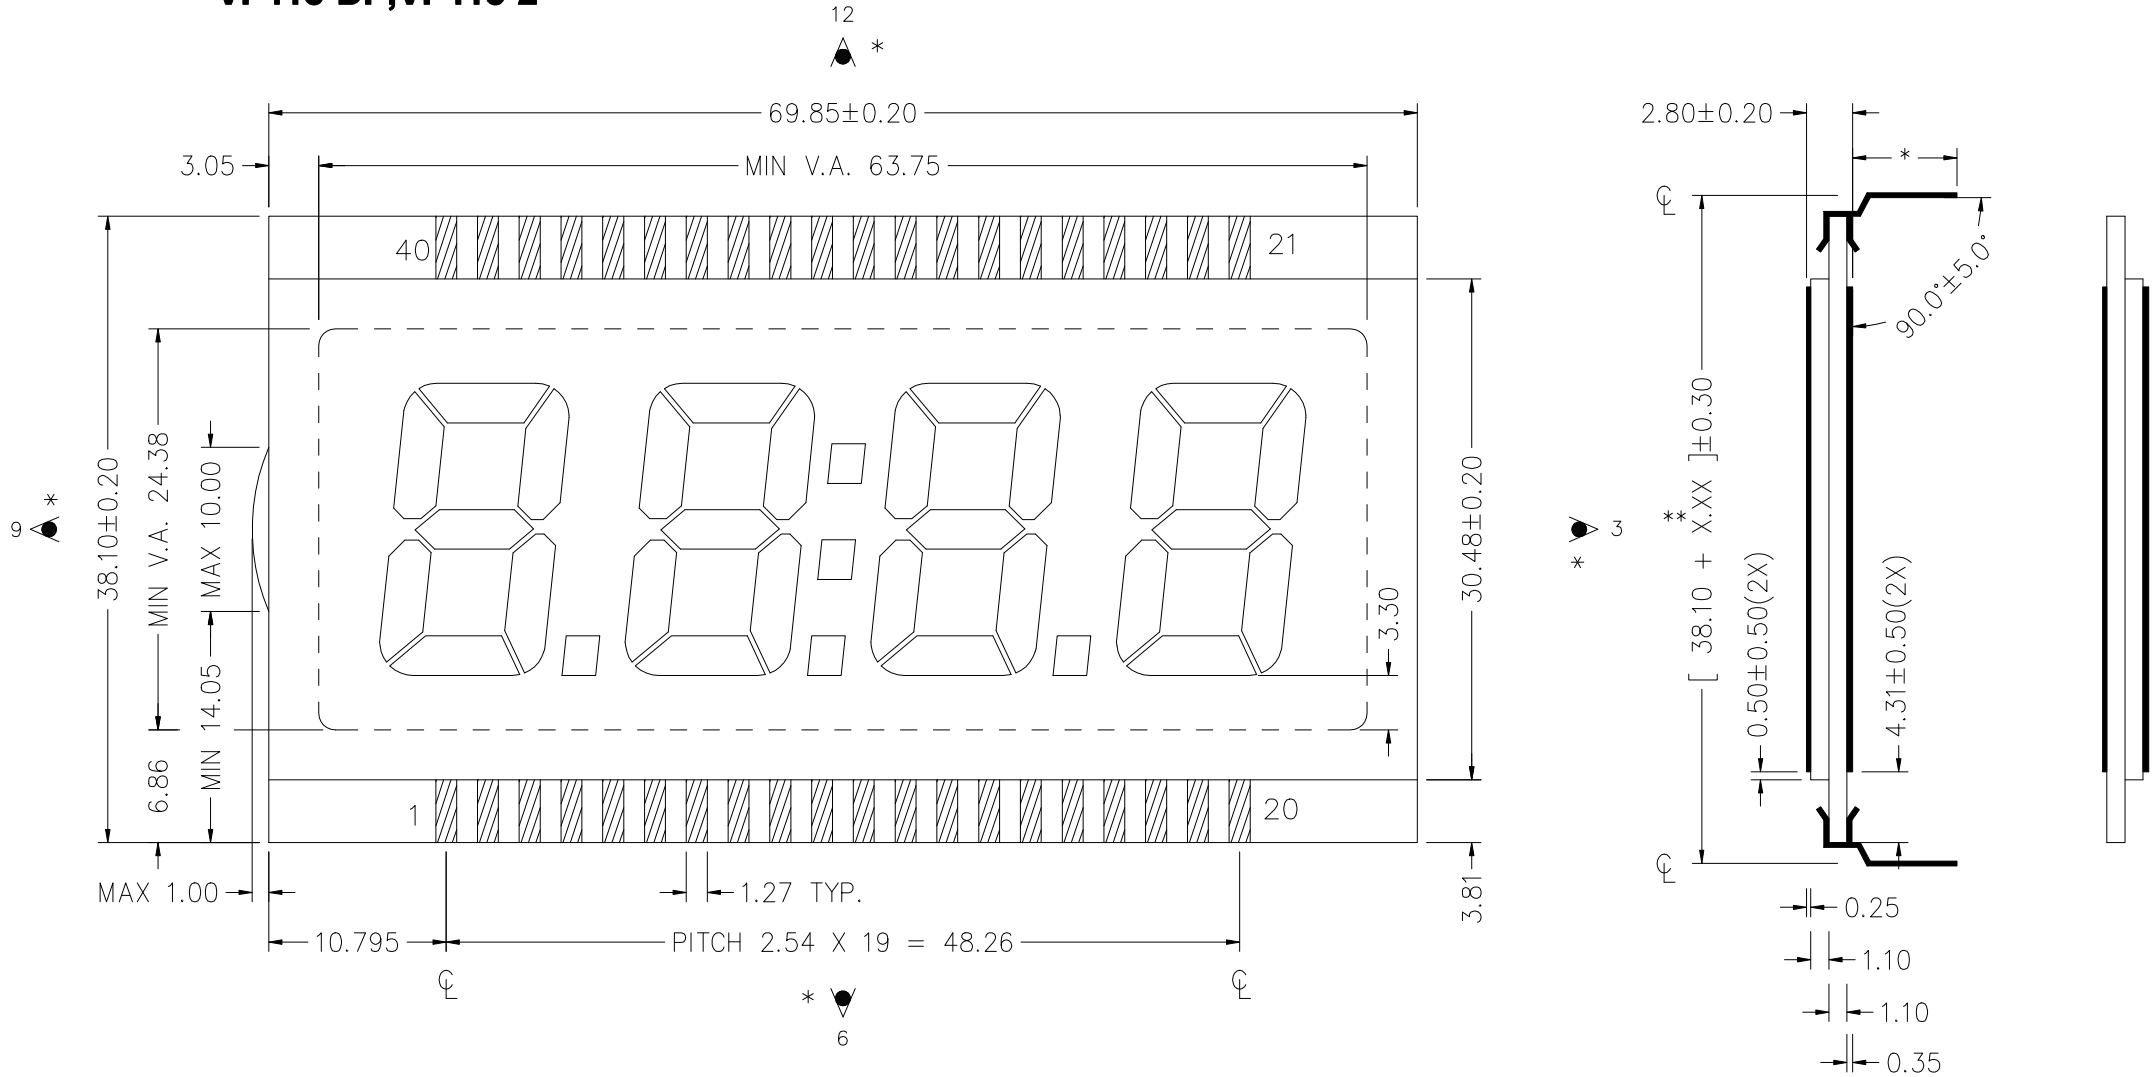

VI-415-DP, VI-415-2

DRIVER : OKI MSM58292, HD61603